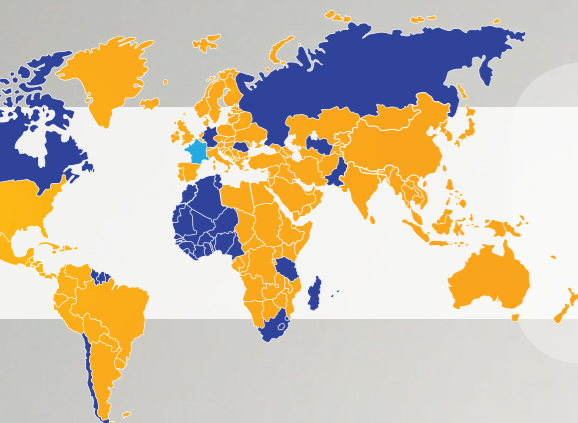

**2 GARENI Industrie,**  
le catalogue professionnel  
**DISPONIBLE SUR DEMANDE**

**2 GARENI INDUSTRIE**

Service commercial  
Rue des Ecoles  
47600 Calignac (Agen), France

**Tél. :** + 33 (0)5 53 65 80 40